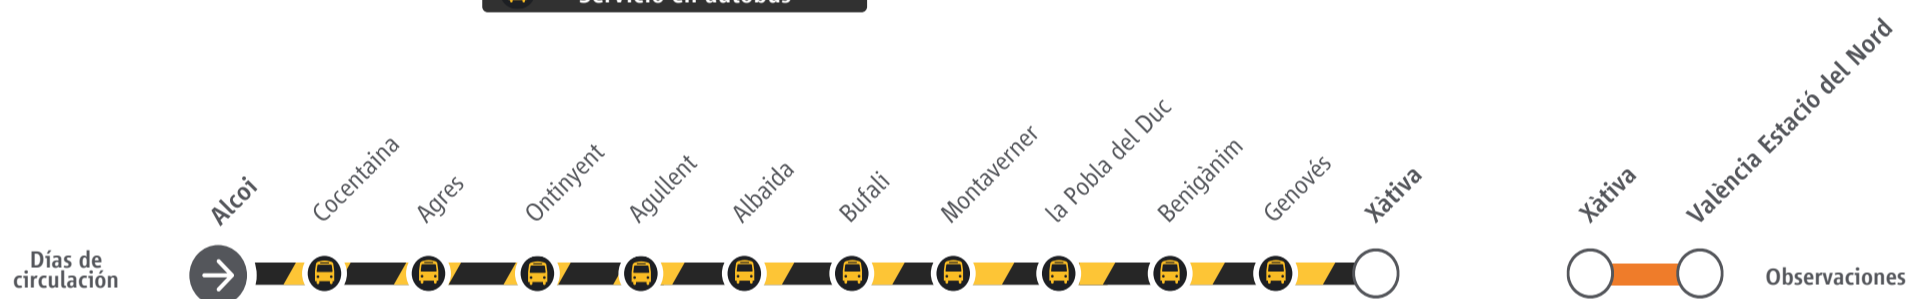

Días de circulación		València Estació del Nord	Xàtiva	Xàtiva	Genovés	Benigànim	la Pobla del Duc	Montaverner	Bufali	Albaida	Agullent	Ontinyent	Agres	Cocentaina	Alcoi	Observaciones	
LMXJV R		6:10	7:09	→	7:20	7:39				7:58		8:19			8:56	1	
LMXJV R		6:10	7:09	→	7:20	7:30	7:39	7:46	7:57	8:05	8:12	8:20	8:34	8:57	9:14	9:22	1
D R		9:00	9:58	→	10:20	10:39				10:58		11:19			11:56	2	
D R		9:00	9:58	→	10:20	10:30	10:39	10:46	10:57	11:05	11:12	11:20	11:34	11:57	12:14	12:22	2
LMXJVS R		12:00	12:58	→	13:20	13:39				13:58		14:19			14:56		
LMXJVS R		12:00	12:58	→	13:20	13:30	13:39	13:46	13:57	14:05	14:12	14:20	14:34	14:57	15:14	15:22	
D R		13:32	14:30	→	14:50	15:09				15:28		15:49			16:26	3-5	
D R		13:32	14:30	→	14:50	15:00	15:09	15:16	15:27	15:35	15:42	15:50	16:04	16:27	16:44	16:52	3-5
LMXJVS R		16:00	16:58	→	17:20	17:39				17:58		18:19			18:56		
LMXJVS R		16:00	16:58	→	17:20	17:30	17:39	17:46	17:57	18:05	18:12	18:20	18:34	18:57	19:14	19:22	
LMXJVD R		19:30	20:28	→	20:50	21:09				21:28		21:49			22:26	4	
LMXJVD R		19:30	20:28	→	20:50	21:00	21:09	21:16	21:27	21:35	21:42	21:50	22:04	22:27	22:44	22:52	4

Servicio en autobús