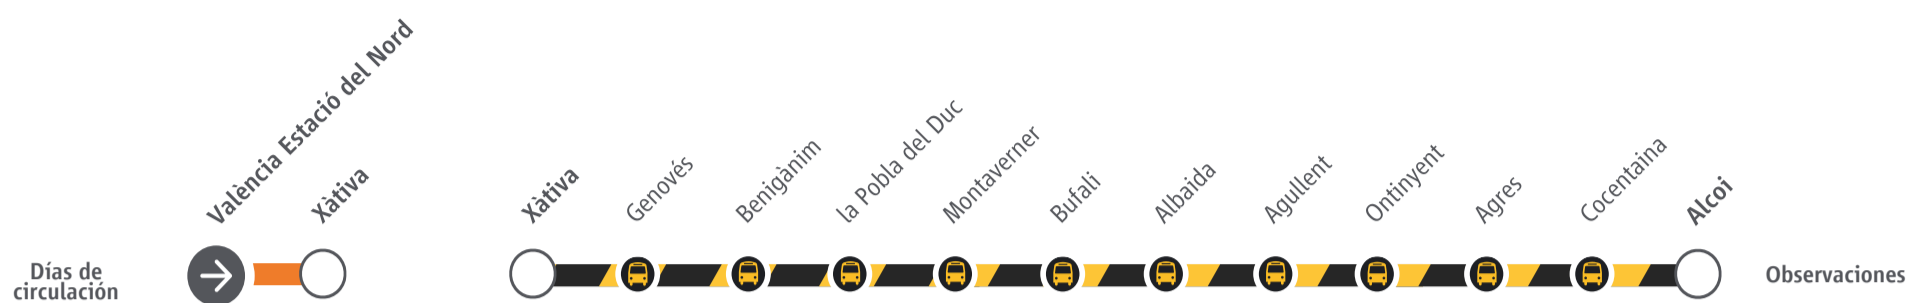

## València Estació del Nord → Alcoi

renfe  
Media Distancia

Válidos desde el 21/07/2025

Días de circulación		València Estació del Nord	Xàtiva	Xàtiva	Genovés	Benigànim	la Pobla del Duc	Montaverner	Bufali	Albaida	Agullent	Ontinyent	Agres	Cocentaina	Alcoi	Observaciones	
LMXJV R		6:10	7:09	→	7:20	7:39				7:58		8:19			8:56	1	
LMXJV R		6:10	7:09	→	7:20	7:30	7:39	7:46	7:57	8:05	8:12	8:20	8:34	8:57	9:14	9:22	1
D R		9:00	9:58	→	10:20	10:39				10:58		11:19			11:56	2	
D R		9:00	9:58	→	10:20	10:30	10:39	10:46	10:57	11:05	11:12	11:20	11:34	11:57	12:14	12:22	2
LMXJVS R		12:00	12:58	→	13:20	13:39				13:58		14:19			14:56		
LMXJVS R		12:00	12:58	→	13:20	13:30	13:39	13:46	13:57	14:05	14:12	14:20	14:34	14:57	15:14	15:22	
D R		13:32	14:30	→	14:50	15:09				15:28		15:49			16:26	3-5	
D R		13:32	14:30	→	14:50	15:00	15:09	15:16	15:27	15:35	15:42	15:50	16:04	16:27	16:44	16:52	3-5
LMXJVS R		16:00	16:58	→	17:20	17:39				17:58		18:19			18:56		
LMXJVS R		16:00	16:58	→	17:20	17:30	17:39	17:46	17:57	18:05	18:12	18:20	18:34	18:57	19:14	19:22	
LMXJVD R		19:30	20:28	→	20:50	21:09				21:28		21:49			22:26	4	
LMXJVD R		19:30	20:28	→	20:50	21:00	21:09	21:16	21:27	21:35	21:42	21:50	22:04	22:27	22:44	22:52	4